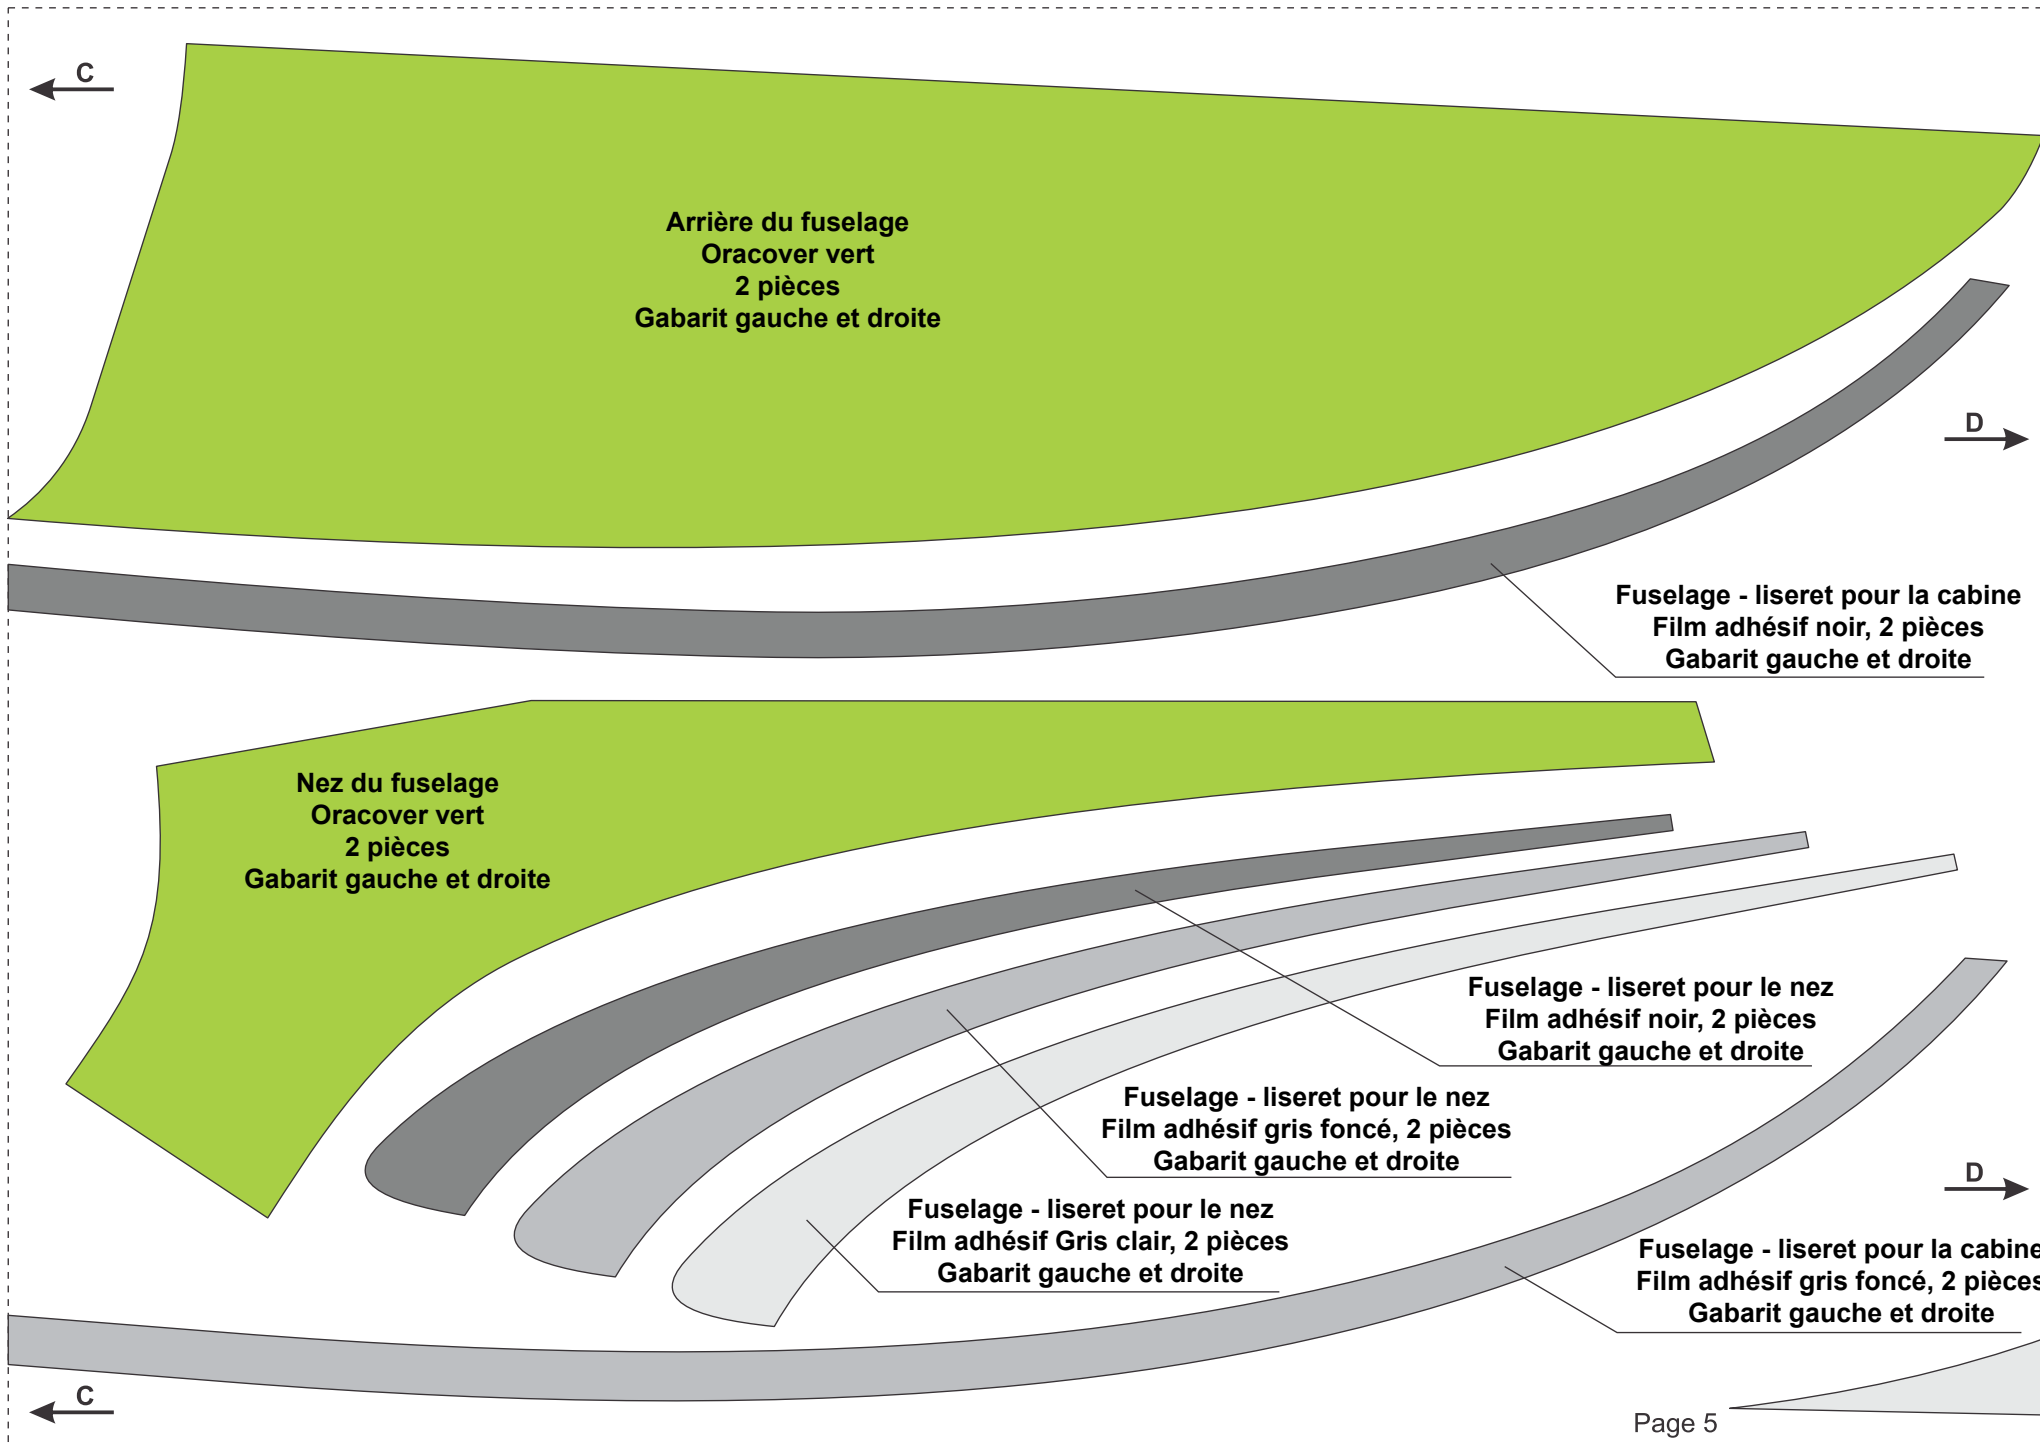

PHOENIX

Stabilisateur horizontal - dessus
Film adhésif noir
2 pièces
Gabarit gauche et droite

Stabilisateur horizontal - dessus
Film adhésif gris foncé
2 pièces
Gabarit gauche et droite

Stabilisateur horizontal - ci-dessus
Film adhésif gris clair
2 pièces
Gabarit gauche et droite

Stabilisateur horizontal - dessus et dessous
Oracover vert
2 pièces
Gabarit gauche et droite

Stabilisateur horizontal - extrémités
Oracover vert
2 pièces

Aile - dessus et dessous
Film Oracover vert
4 pièces - 2x gauche, 2x droite

Aile - dessus droit
Film adhésif noir
2 pièces
Gabarit gauche et droite

Aile - dessus droit
Film adhésif gris clair
2 pièces
Gabarit gauche et droite

Aile - dessus droit
Film adhésif gris foncé
2 pièces
Gabarit gauche et droite

Aile - extrémités
Oracover vert
2 pièces

PHOENIX

PHOENIX

D ←
Aile, dessus droit
Police : Blade Runner
Film adhésif noir
1 pièce

Aile - dessus au centre
Film adhésif Gris clair
1 pièce

Fuselage
Film adhésif Noir
2 pièces
Gabarit gauche et droite