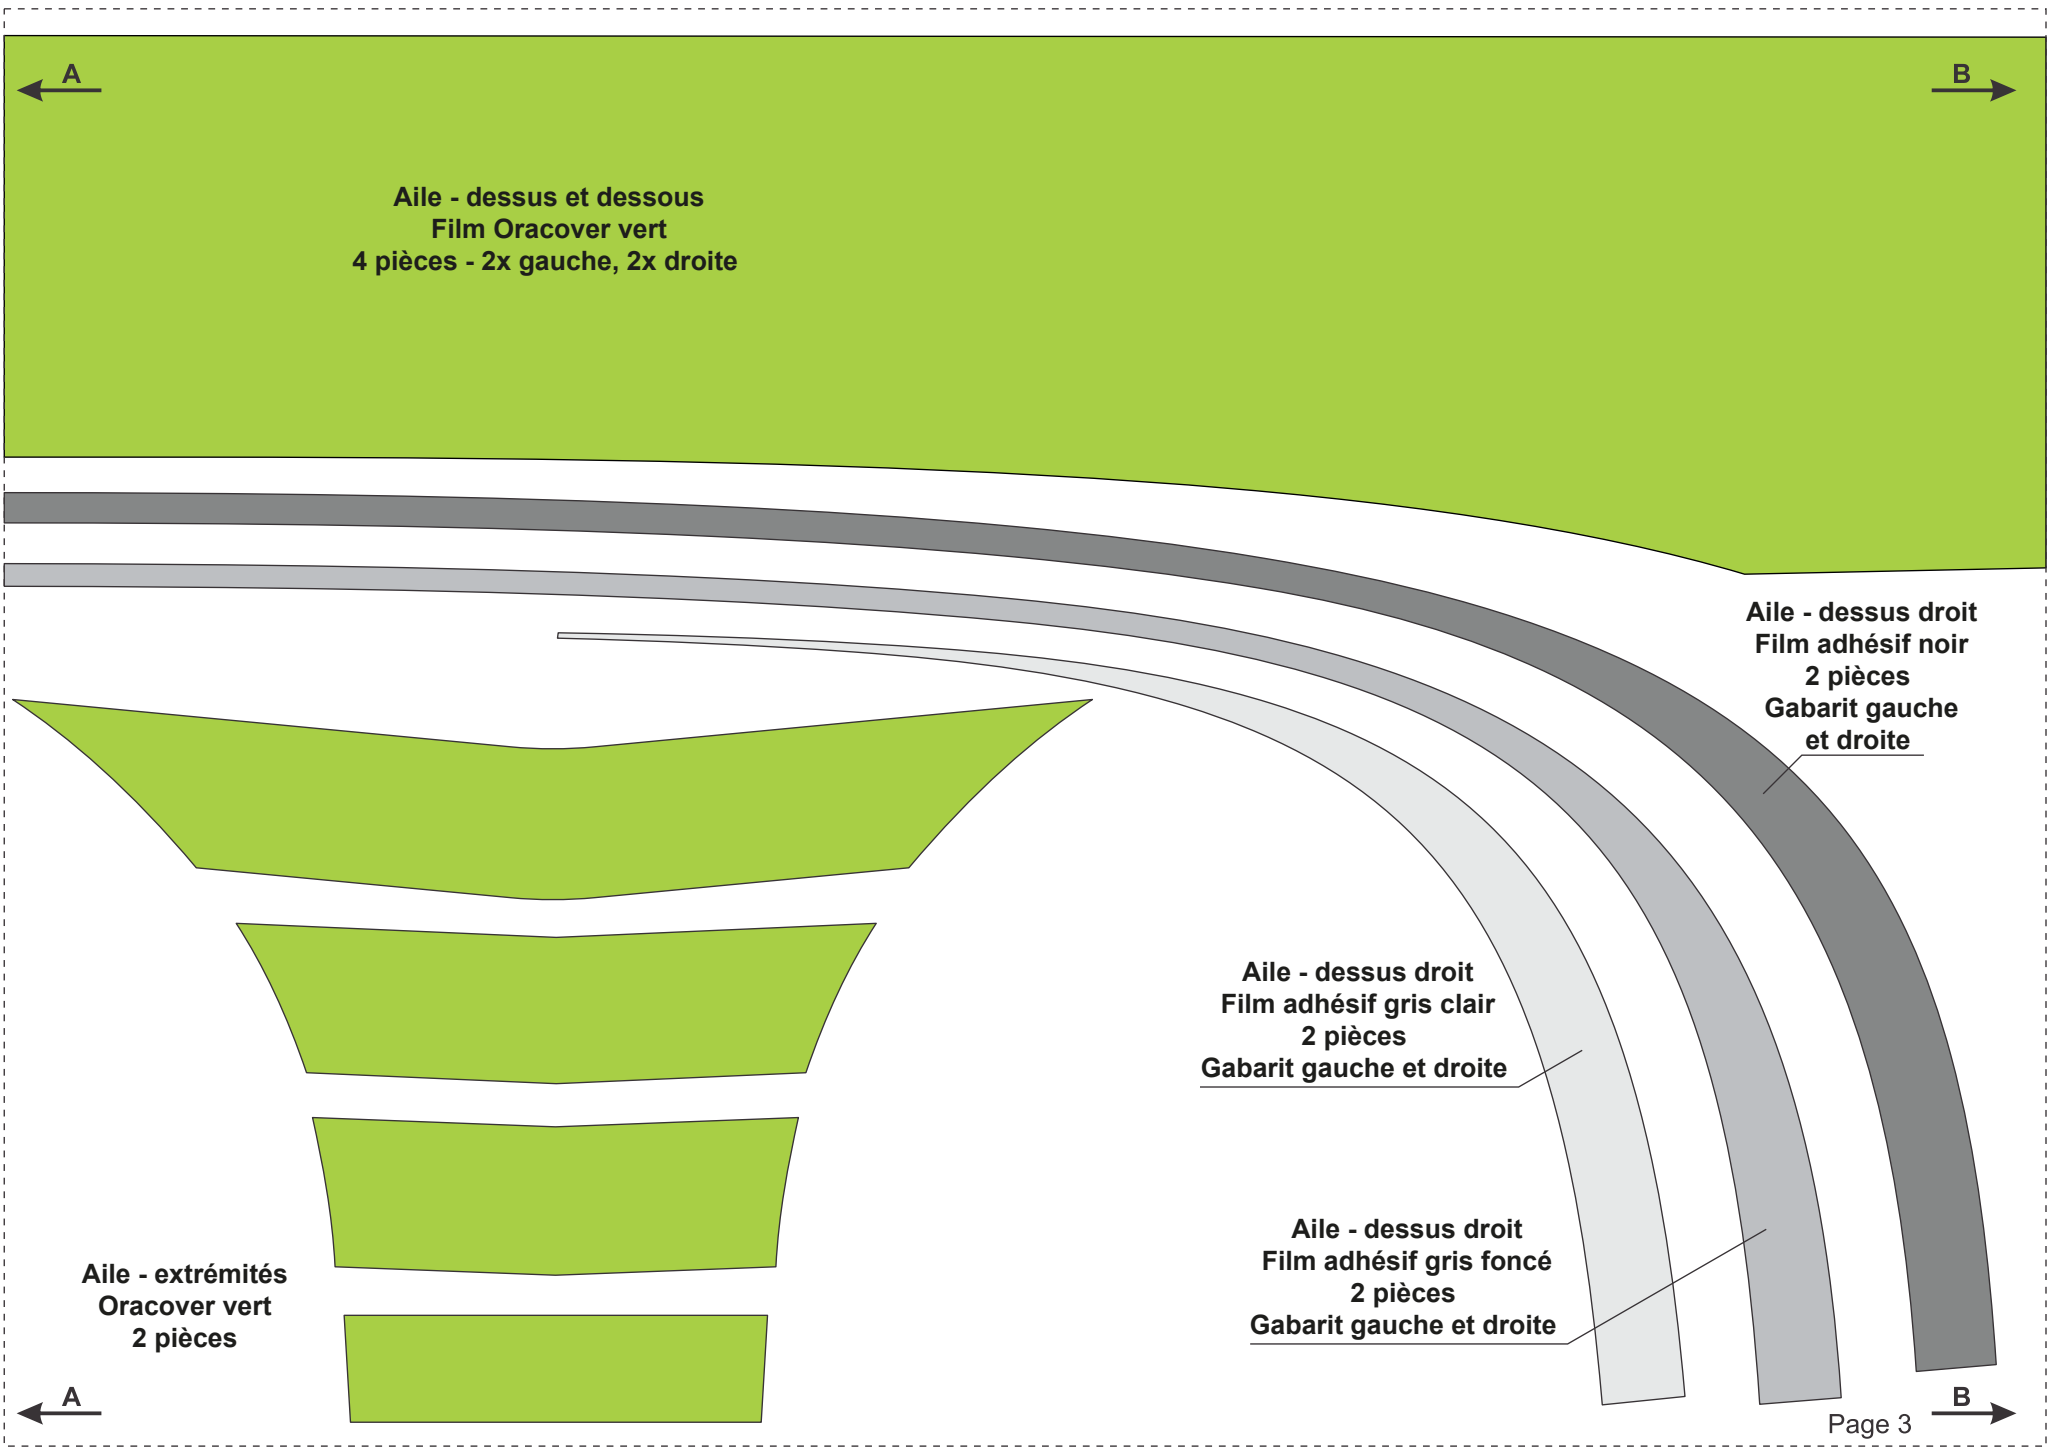

PHOENIX

Stabilisateur horizontal - dessus
Film adhésif noir
2 pièces
Gabarit gauche et droite

Stabilisateur horizontal - dessus
Film adhésif gris foncé
2 pièces
Gabarit gauche et droite

Stabilisateur horizontal - ci-dessus
Film adhésif gris clair
2 pièces
Gabarit gauche et droite

Stabilisateur horizontal - dessus et dessous
Oracover vert
2 pièces
Gabarit gauche et droite

Stabilisateur horizontal - extrémités
Oracover vert
2 pièces

Aile - dessus et dessous
Film Oracover vert
4 pièces - 2x gauche, 2x droite

Aile - dessus droit
Film adhésif noir
2 pièces
Gabarit gauche et droite

Aile - dessus droit
Film adhésif gris clair
2 pièces
Gabarit gauche et droite

Aile - dessus droit
Film adhésif gris foncé
2 pièces
Gabarit gauche et droite

Aile - extrémités
Oracover vert
2 pièces

PHOENIX

PHOENIX

D ←
Aile, dessus droit
Police : Blade Runner
Film adhésif noir
1 pièce

Aile - dessus au centre
Film adhésif Gris clair
1 pièce

Fuselage
Film adhésif Noir
2 pièces
Gabarit gauche et droite