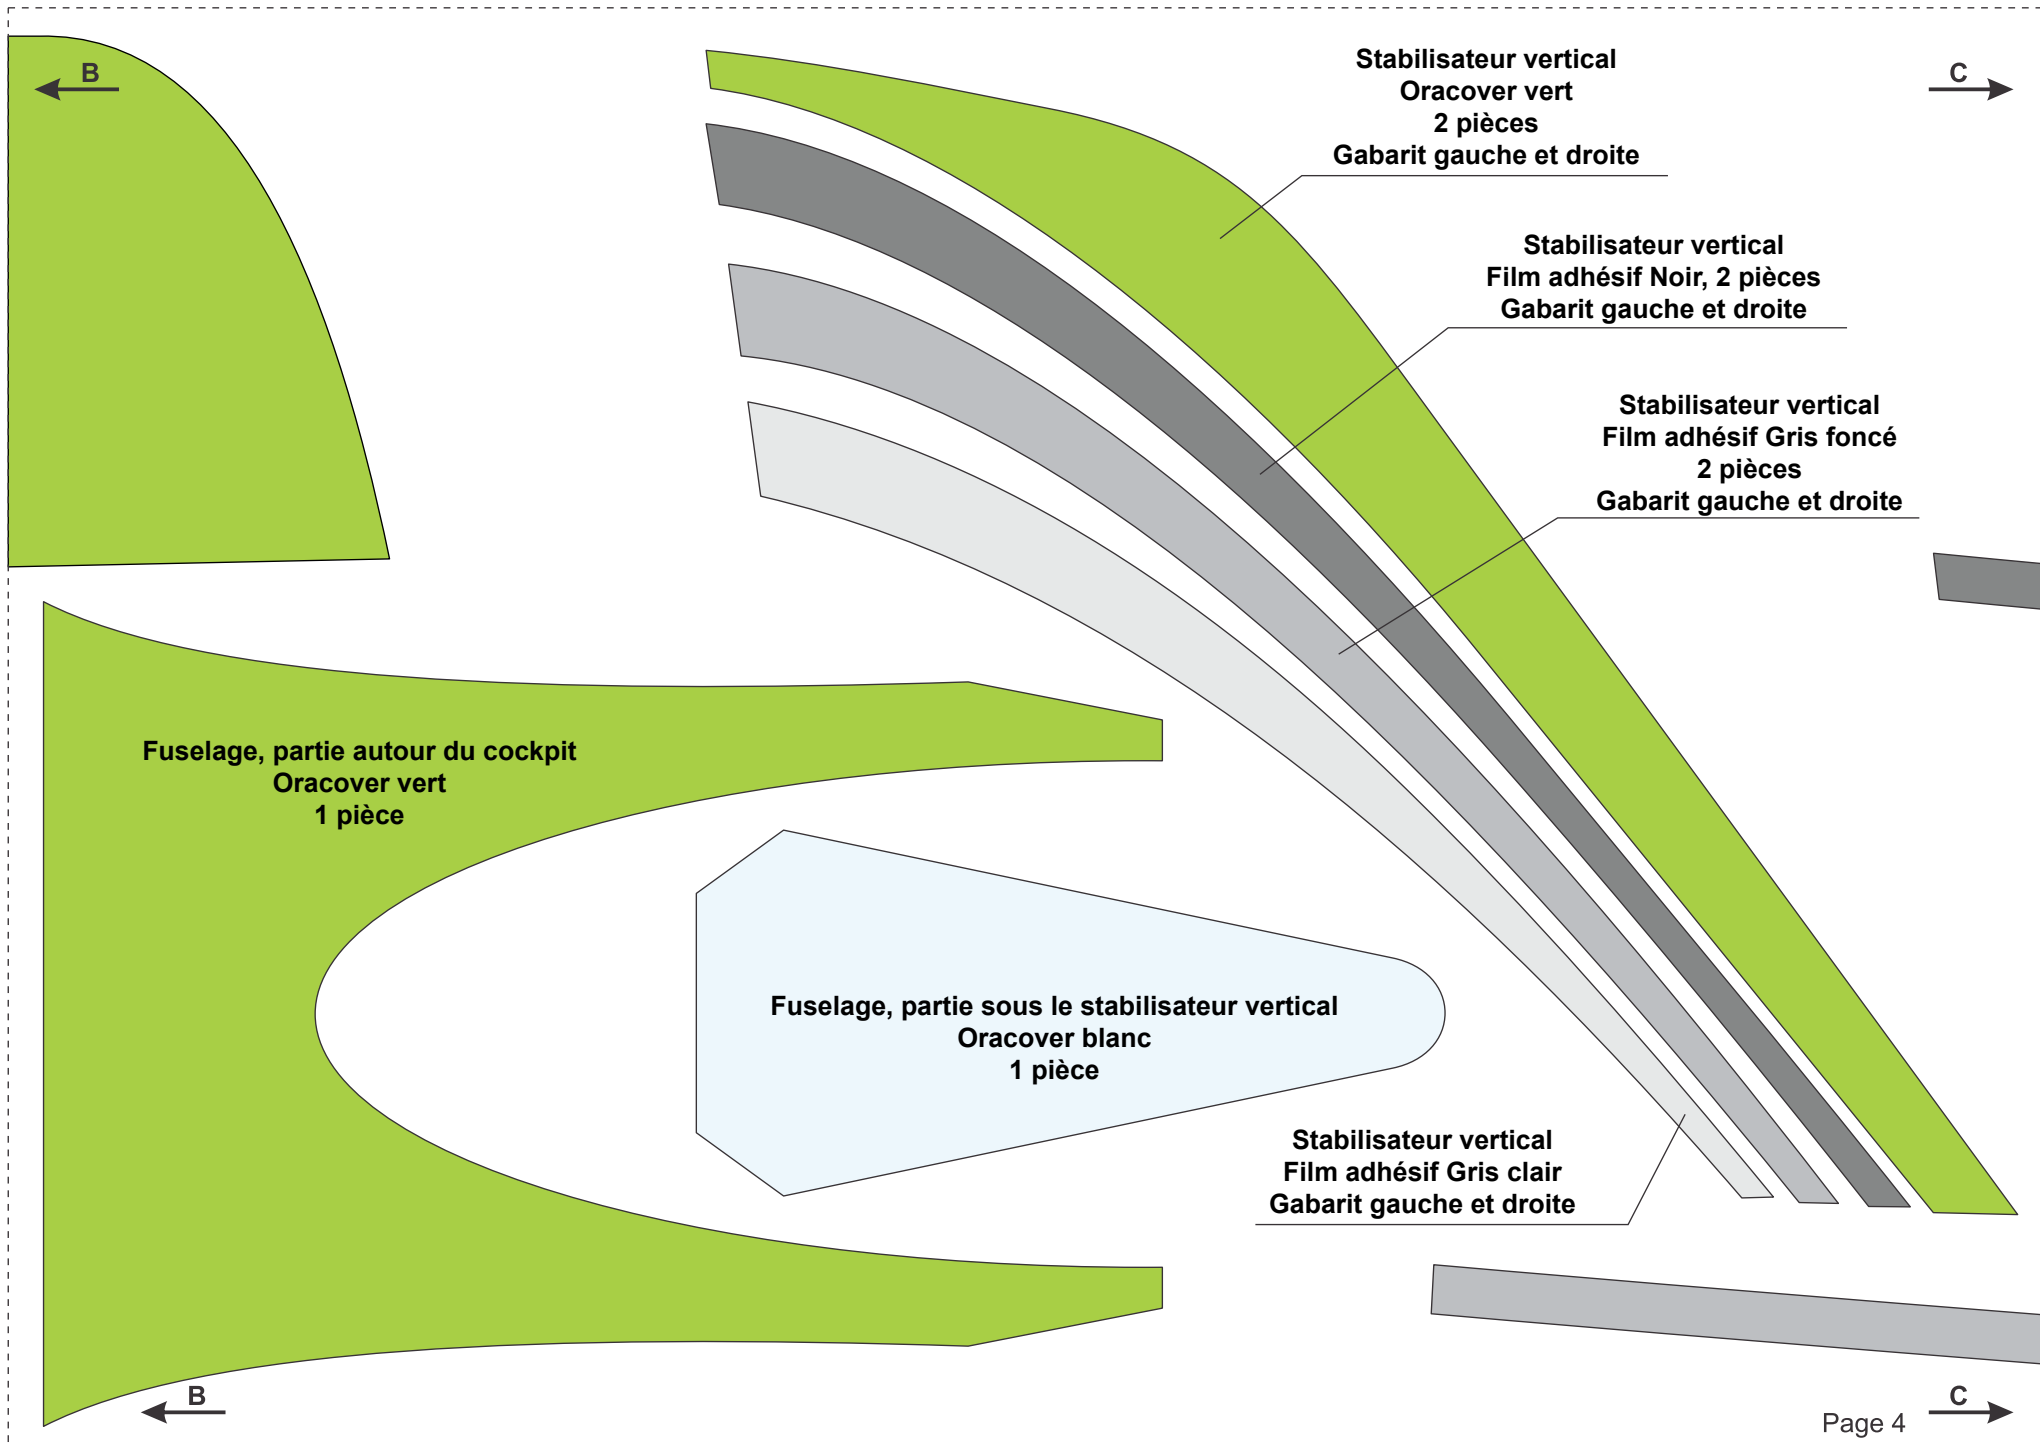

PHOENIX

Stabilisateur horizontal - dessus
Film adhésif noir
2 pièces
Gabarit gauche et droite

Stabilisateur horizontal - dessus
Film adhésif gris foncé
2 pièces
Gabarit gauche et droite

Stabilisateur horizontal - ci-dessus
Film adhésif gris clair
2 pièces
Gabarit gauche et droite

Stabilisateur horizontal - dessus et dessous
Oracover vert
2 pièces
Gabarit gauche et droite

Stabilisateur horizontal - extrémités
Oracover vert
2 pièces

Aile - dessus et dessous
Film Oracover vert
4 pièces - 2x gauche, 2x droite

Aile - dessus droit
Film adhésif noir
2 pièces
Gabarit gauche et droite

Aile - dessus droit
Film adhésif gris clair
2 pièces
Gabarit gauche et droite

Aile - dessus droit
Film adhésif gris foncé
2 pièces
Gabarit gauche et droite

Aile - extrémités
Oracover vert
2 pièces

PHOENIX

PHOENIX

D ←
Aile, dessus droit
Police : Blade Runner
Film adhésif noir
1 pièce

Aile - dessus au centre
Film adhésif Gris clair
1 pièce

Fuselage
Film adhésif Noir
2 pièces
Gabarit gauche et droite