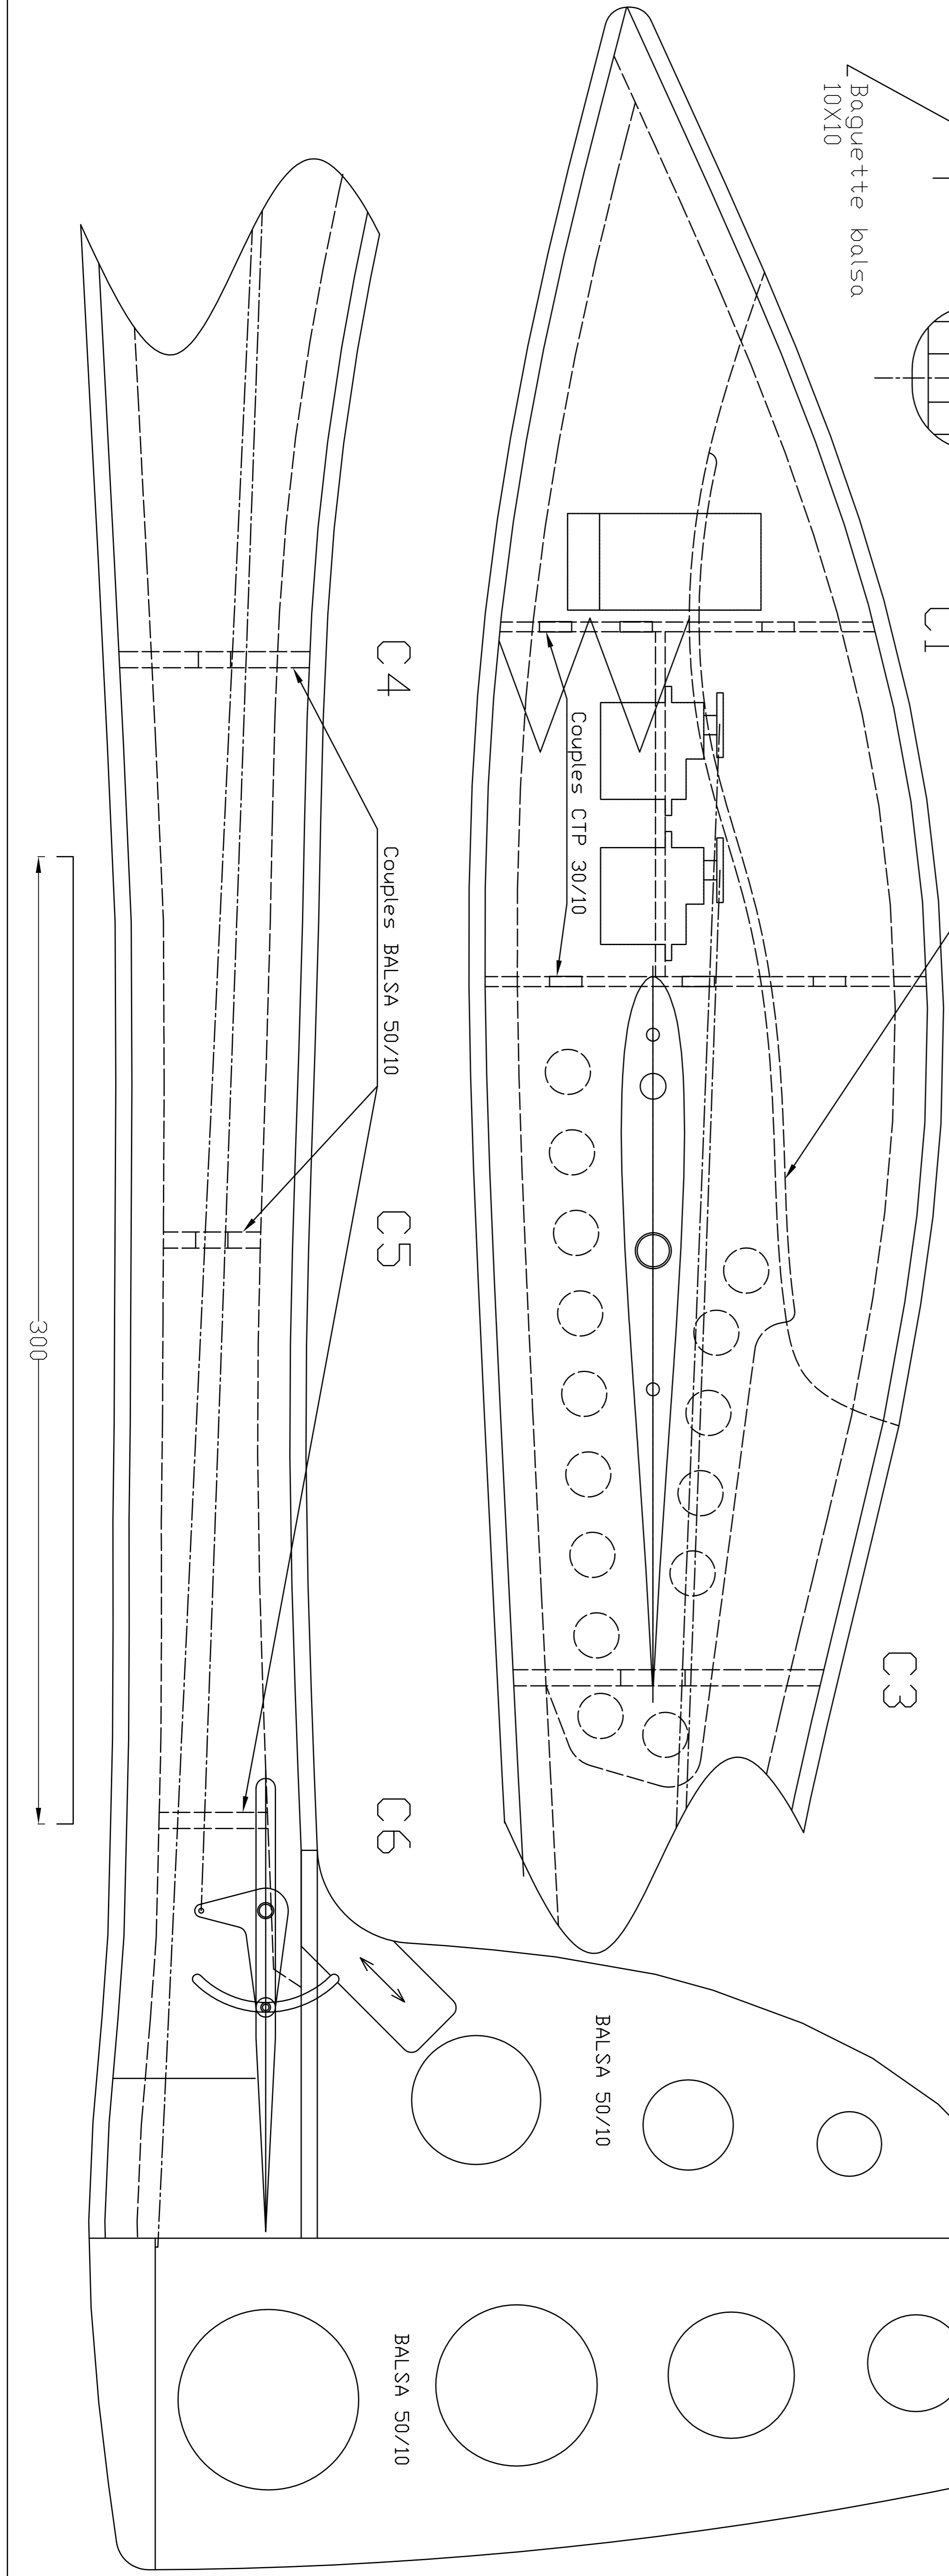

FOND DU FUSELAGE Balsa 60/10

Fourreau au diam. 5mm

300