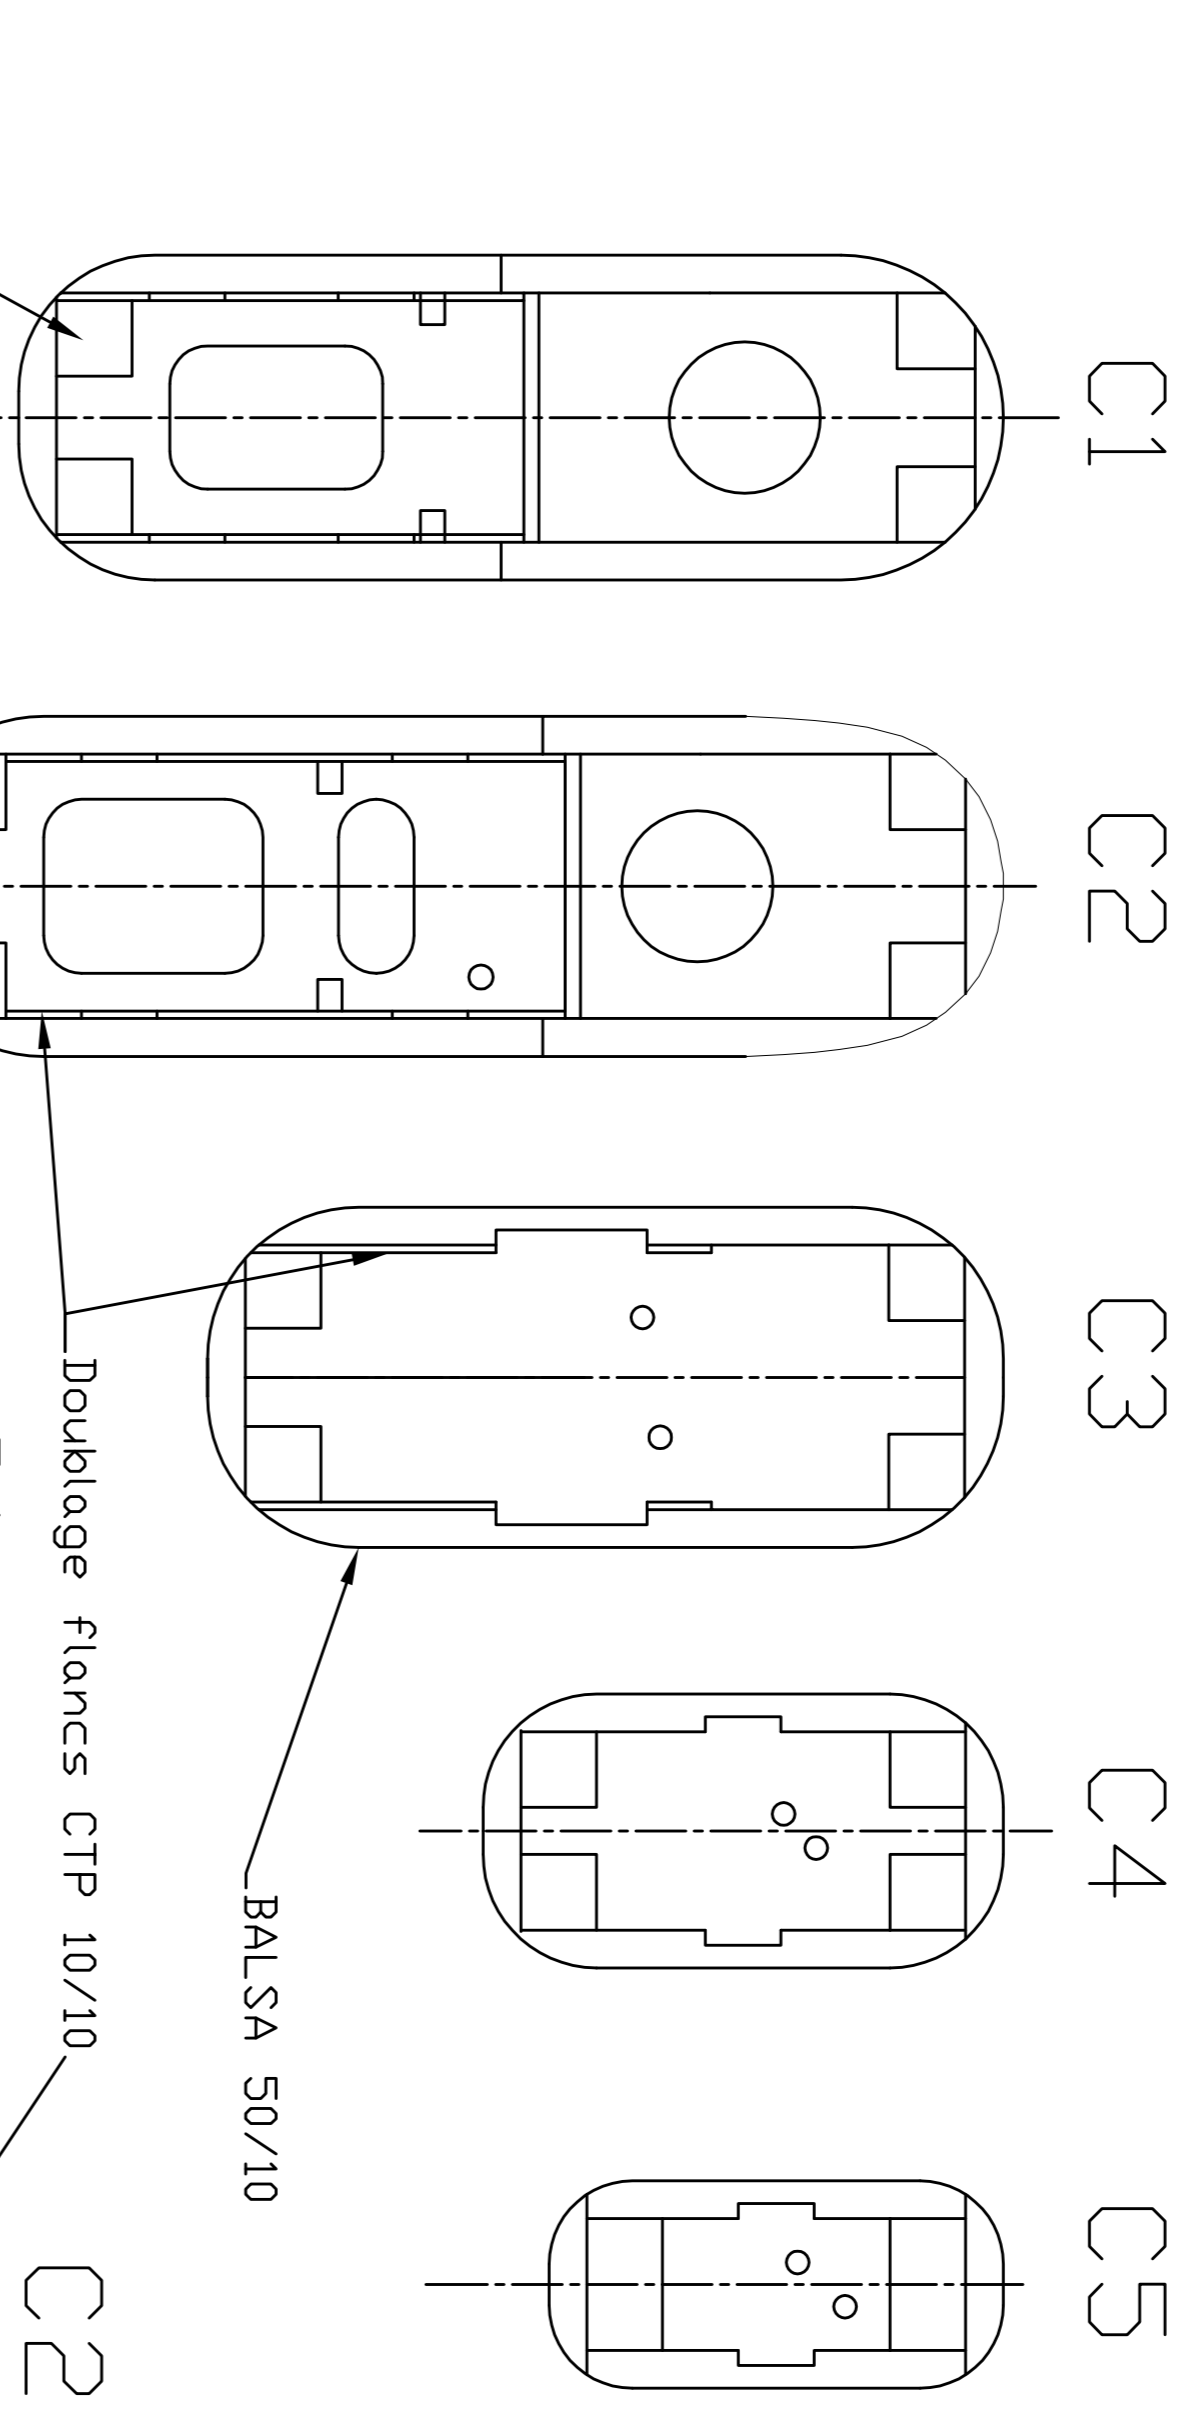

FOND DU FUSELAGE Balsa 60/10

Fourreau au diam. 5mm

300